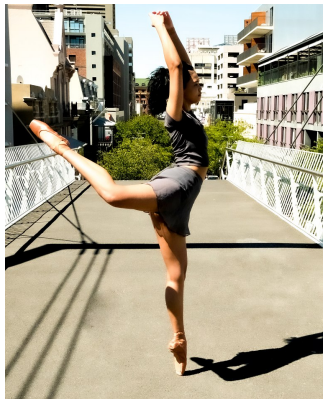

## KAILEN HILPERT

Height: 166cm Bust: 76cm Waist: 59cm Hips: 88cm Shoe: 4 UK Hair: Black Eyes: Dark Brown