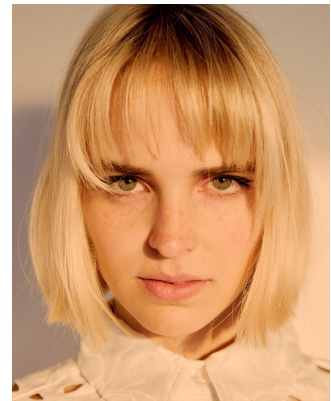

# citizen

*A Division Of Boss Models*

## MAGDEL COETZEE

Height: 170cm Bust: 79cm Waist: 57cm Hips: 88cm Shoe: 4.5 UK Hair: Blonde Eyes: Green

## **MAGDEL COETZEE**

Height: 170cm Bust: 79cm Waist: 57cm Hips: 88cm Shoe: 4.5 UK Hair: Blonde Eyes: Green