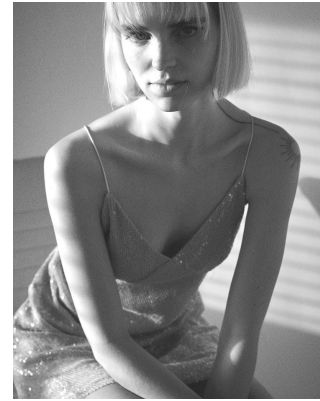

# citizen

*A Division Of Boss Models*

## MAGDEL COETZEE

Height: 170cm Bust: 79cm Waist: 57cm Hips: 88cm Shoe: 4.5 UK Hair: Blonde Eyes: Green

## **MAGDEL COETZEE**

Height: 170cm Bust: 79cm Waist: 57cm Hips: 88cm Shoe: 4.5 UK Hair: Blonde Eyes: Green