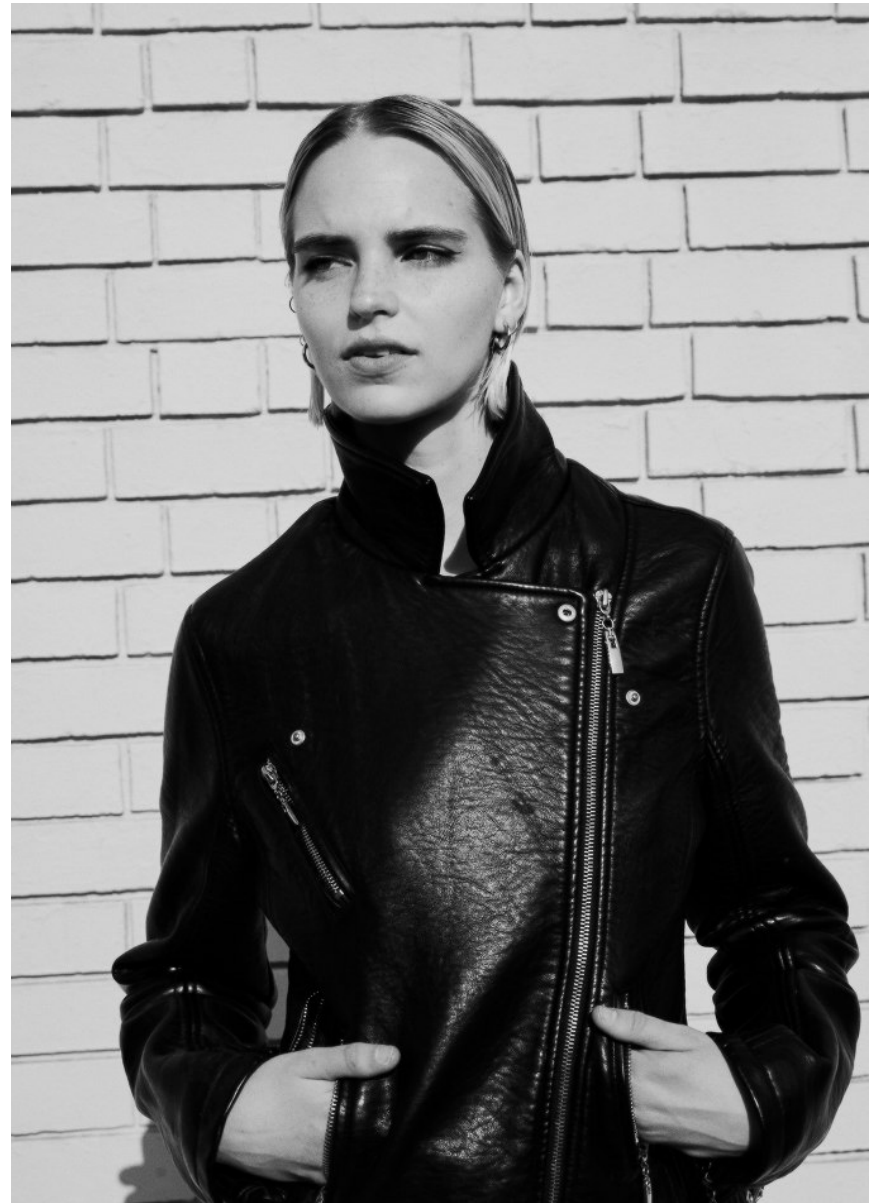

MAGDEL COETZEE

Height: 170cm Bust: 78cm Waist: 59cm Hips: 89cm Shoe: 4.5 UK Hair: Blonde Eyes: Green