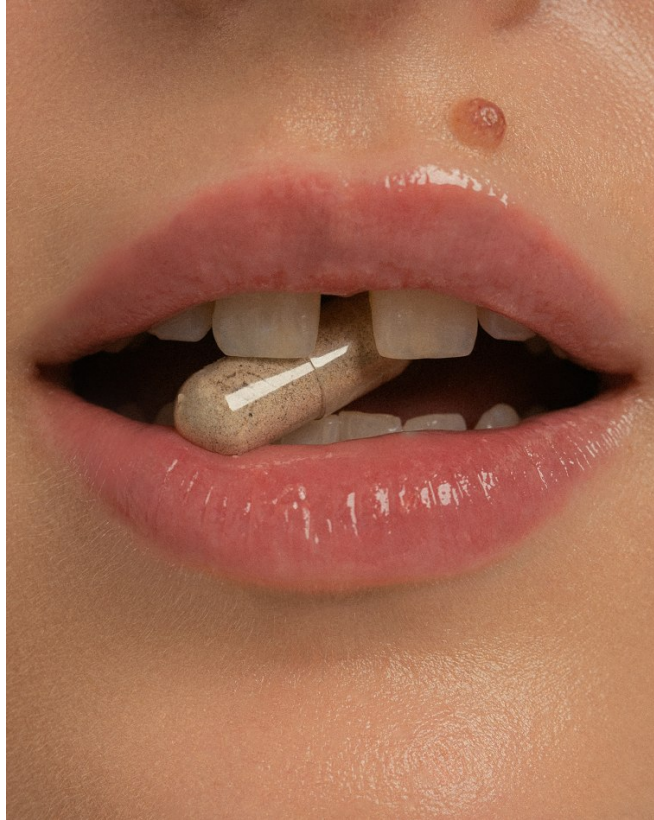

**GEORGIE BEREND**

Height: 174cm Bust: 78cm Waist: 60cm Hips: 92cm Shoe: 7 UK Hair: Blonde Eyes: Blue

**GEORGIE BEREND**

Height: 174cm Bust: 78cm Waist: 60cm Hips: 92cm Shoe: 7 UK Hair: Blonde Eyes: Blue

**citizen**  
*A Division Of Boss Models*

**GEORGIE BEREND**

Height: 174cm Bust: 78cm Waist: 60cm Hips: 92cm Shoe: 7 UK Hair: Blonde Eyes: Blue

**citizen**  
*A Division Of Boss Models*

**GEORGIE BEREND**

Height: 174cm Bust: 78cm Waist: 60cm Hips: 92cm Shoe: 7 UK Hair: Blonde Eyes: Blue

**citizen**  
*A Division Of Boss Models*

**GEORGIE BEREND**

Height: 174cm Bust: 78cm Waist: 60cm Hips: 92cm Shoe: 7 UK Hair: Blonde Eyes: Blue