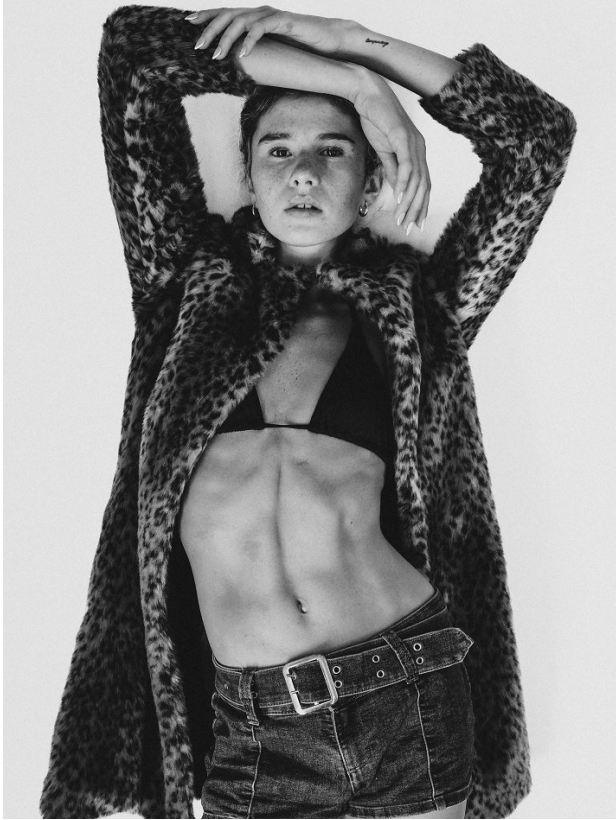

**ROBYN RORICH**

Height: 176cm Bust: 80cm Waist: 67cm Hips: 92cm Shoe: 7 UK Hair: Blonde Eyes: Hazel

**citizen**  
*A Division Of Boss Models*

**ROBYN RORICH**

Height: 176cm Bust: 80cm Waist: 67cm Hips: 92cm Shoe: 7 UK Hair: Blonde Eyes: Hazel

**citizen**  
*A Division Of Boss Models*

**ROBYN RORICH**

Height: 176cm Bust: 80cm Waist: 67cm Hips: 92cm Shoe: 7 UK Hair: Blonde Eyes: Hazel

**ROBYN RORICH**

Height: 176cm Bust: 80cm Waist: 67cm Hips: 92cm Shoe: 7 UK Hair: Blonde Eyes: Hazel

**ROBYN RORICH**

Height: 176cm Bust: 80cm Waist: 67cm Hips: 92cm Shoe: 7 UK Hair: Blonde Eyes: Hazel