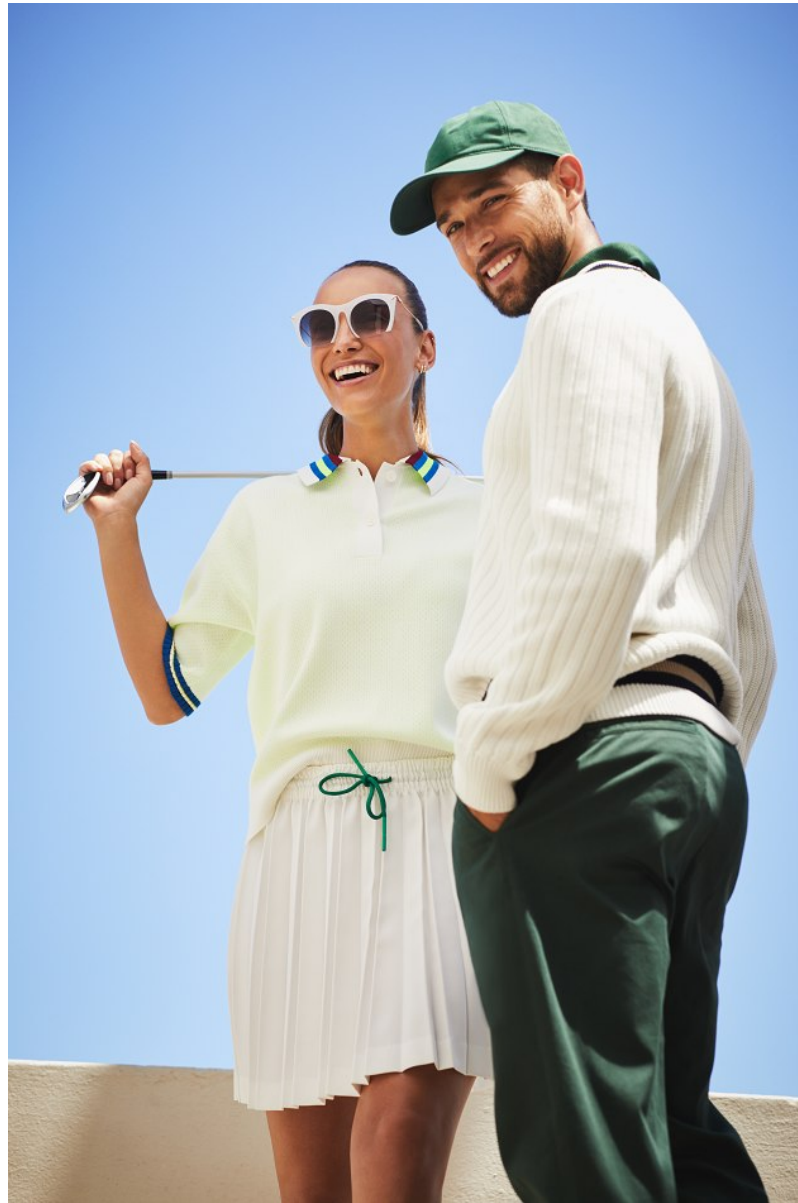

BOSS MODELS

CAPE TOWN

CHARISSA SNYMAN

Height: 177cm Bust: 88cm Waist: 72cm Hips: 100cm Shoe: 7 UK Hair: Brown Eyes: Green