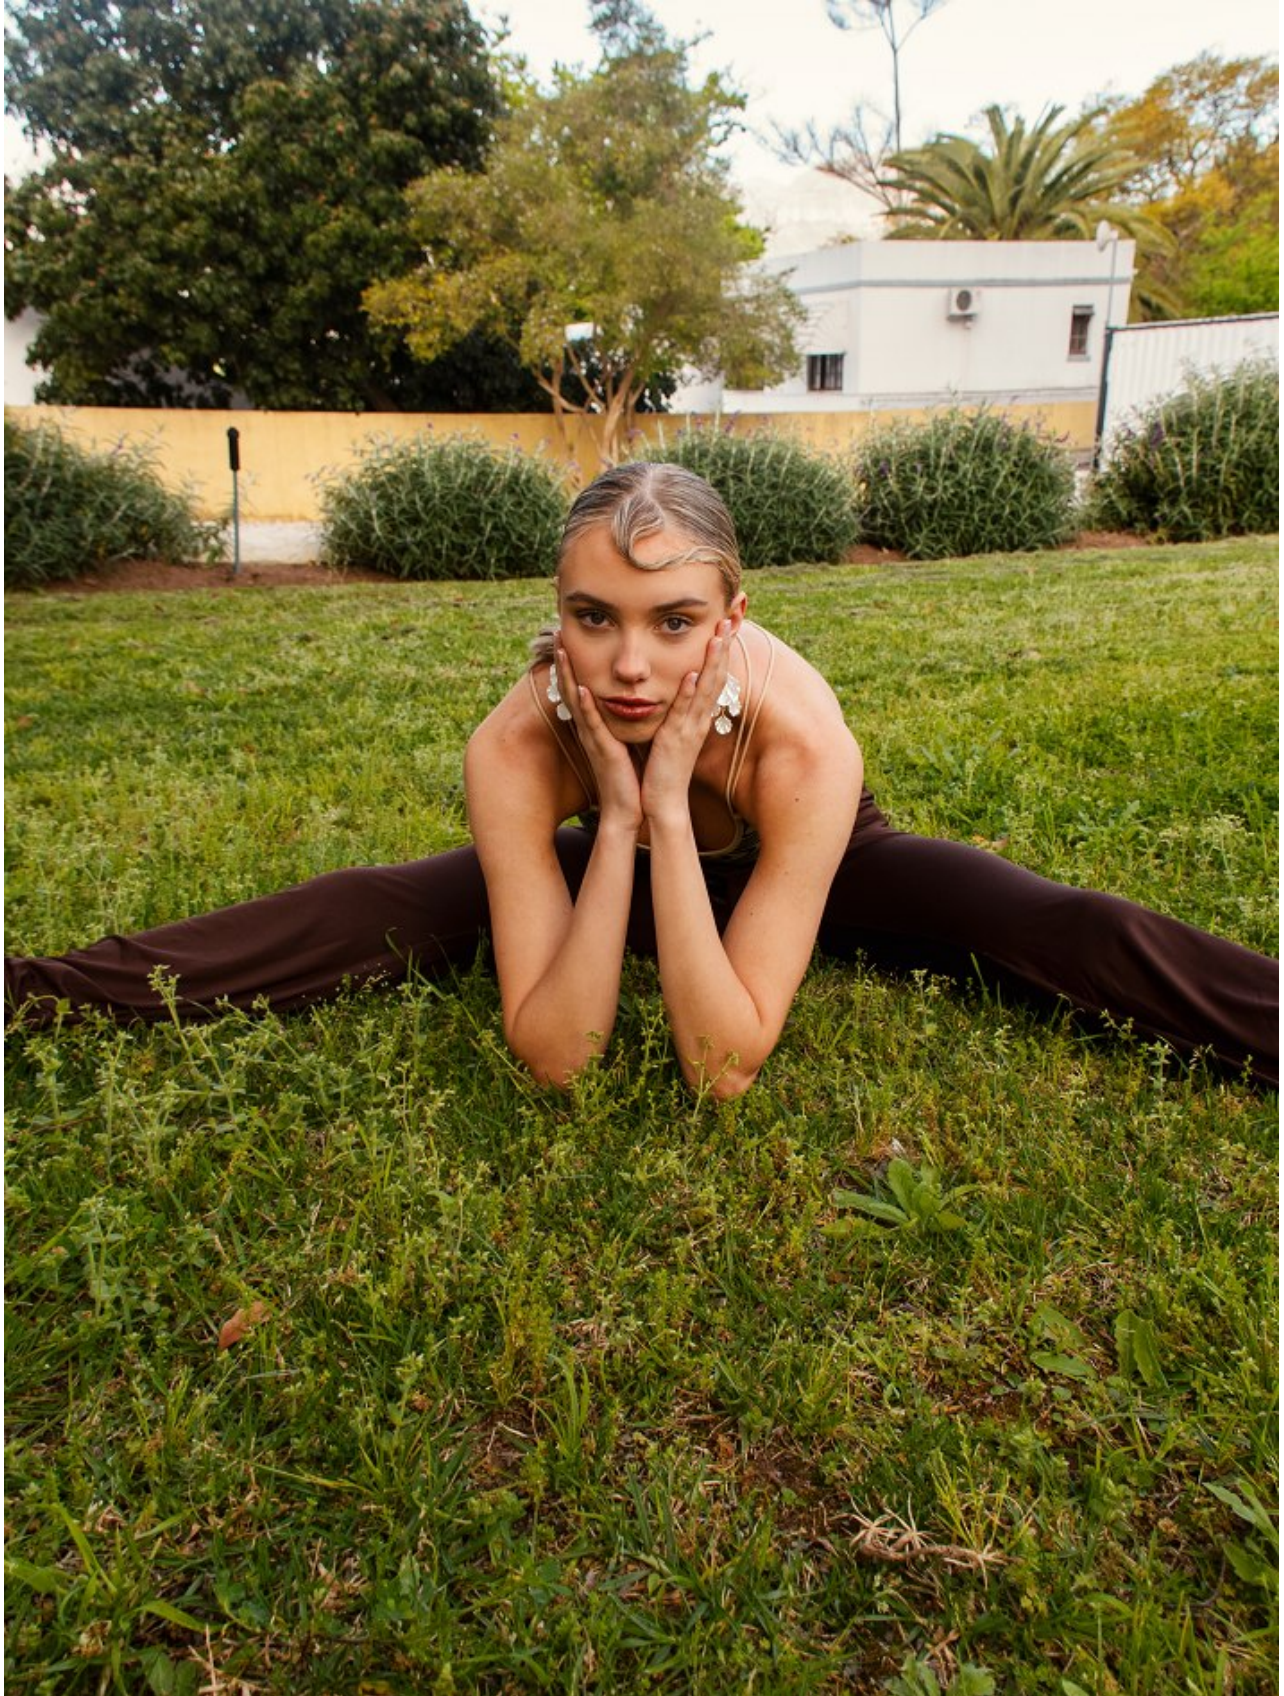

BOSS MODELS

CAPE TOWN

TANEAL MONTGOMERY

Height: 174cm Bust: 88cm Waist: 64cm Hips: 94cm Shoe: 5 UK Hair: Blonde Eyes: Blue