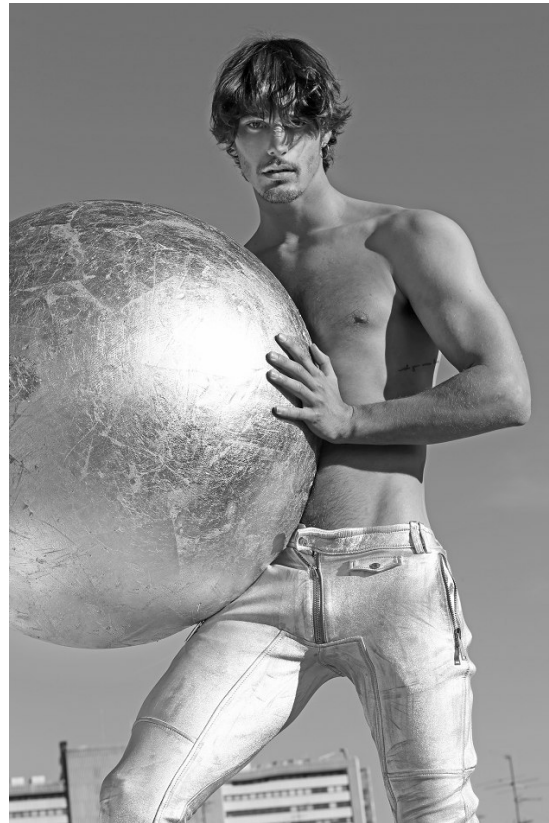

BOSS MODELS

CAPE TOWN

EDU R

Height: 183cm Chest: 97cm Waist: 82cm Suit: 39 R Shoe: 9 UK Hair: Brown Eyes: Blue

BOSS MODELS

CAPE TOWN

EDU R

Height: 183cm Chest: 97cm Waist: 82cm Suit: 39 R Shoe: 9 UK Hair: Brown Eyes: Blue

BOSS MODELS

CAPE TOWN

EDU R

Height: 183cm Chest: 97cm Waist: 82cm Suit: 39 R Shoe: 9 UK Hair: Brown Eyes: Blue

BOSS MODELS

CAPE TOWN

No sin camisa
De inspiración surf con ecólicas es
tampados tropicales, de estilo me
dierráneo con suaves rayas, de las
disección más minimalista elaborada
con tejidos naturales como el lino.
Sea cómo sea la apariencia de tu ca
misa, elige la para que te acompañe
a la playa.