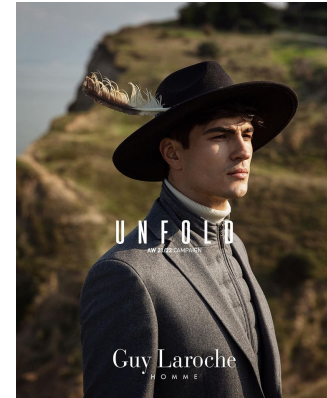

# BOSS MODELS

CAPE TOWN