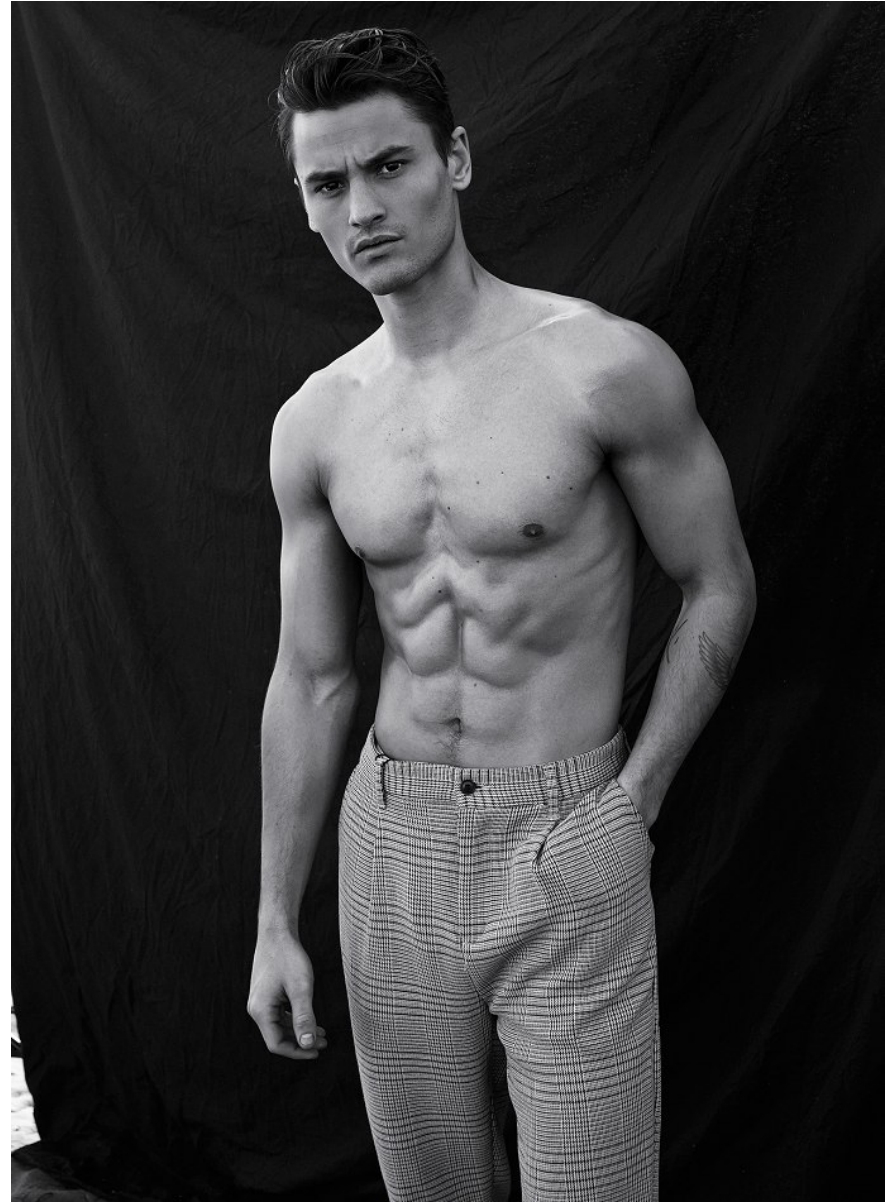

BOSS MODELS

CAPE TOWN

JONAS KAUTENBURGER

Height: 184cm Chest: 98cm Waist: 78cm Suit: 38 R Shoe: 9 UK Hair: Brown Eyes: Brown