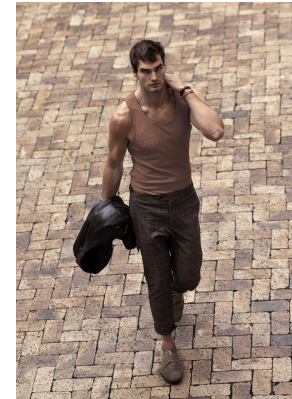

# BOSS MODELS

CAPE TOWN