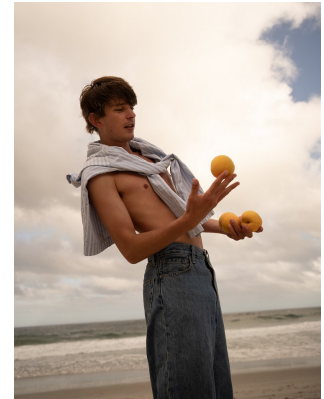

# BOSS MODELS

CAPE TOWN