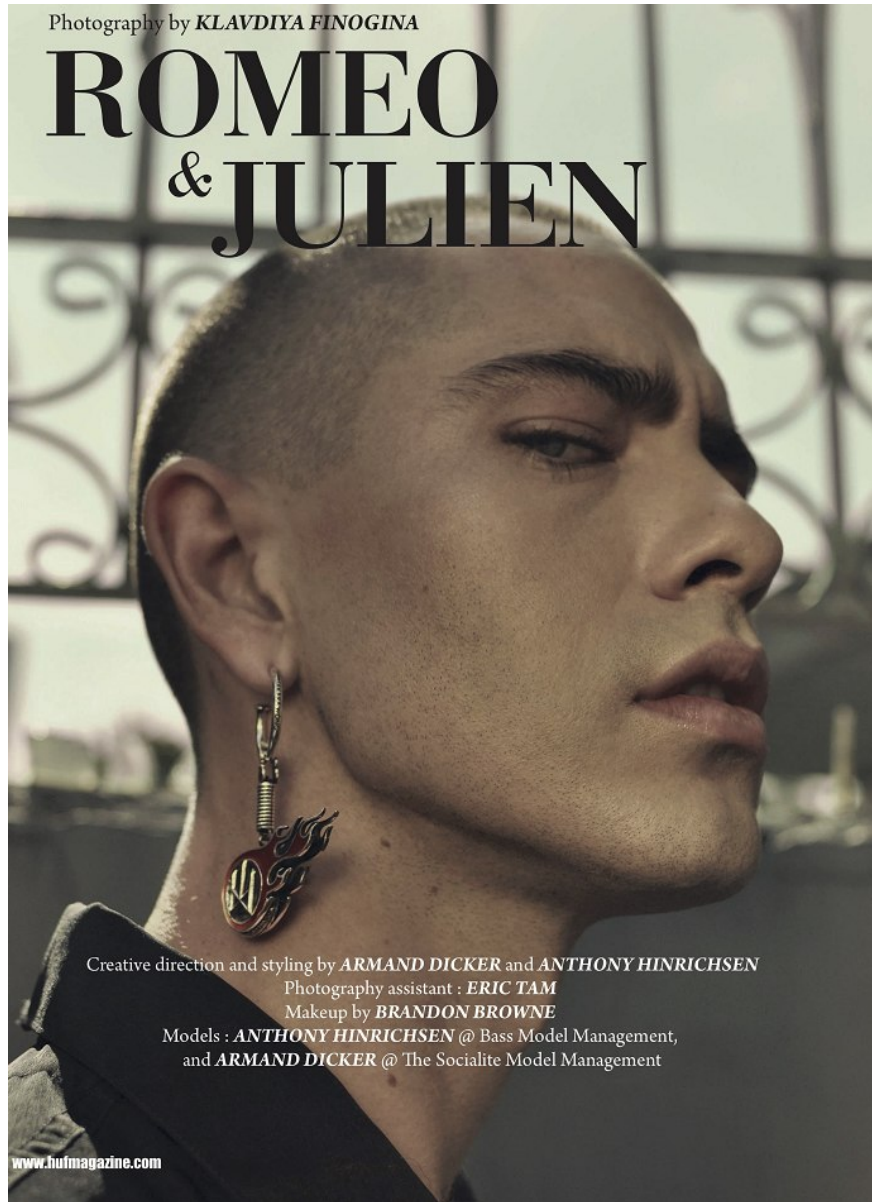

# BOSS MODELS

CAPE TOWN