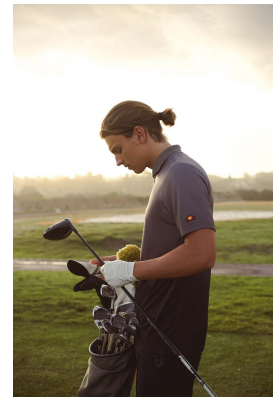

# BOSS MODELS

CAPE TOWN