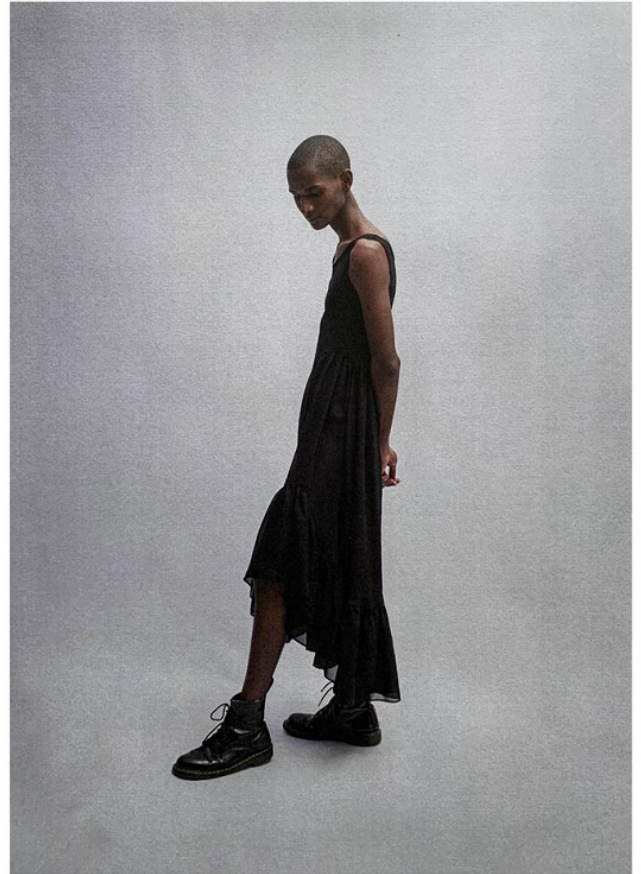

# BOSS MODELS

CAPE TOWN