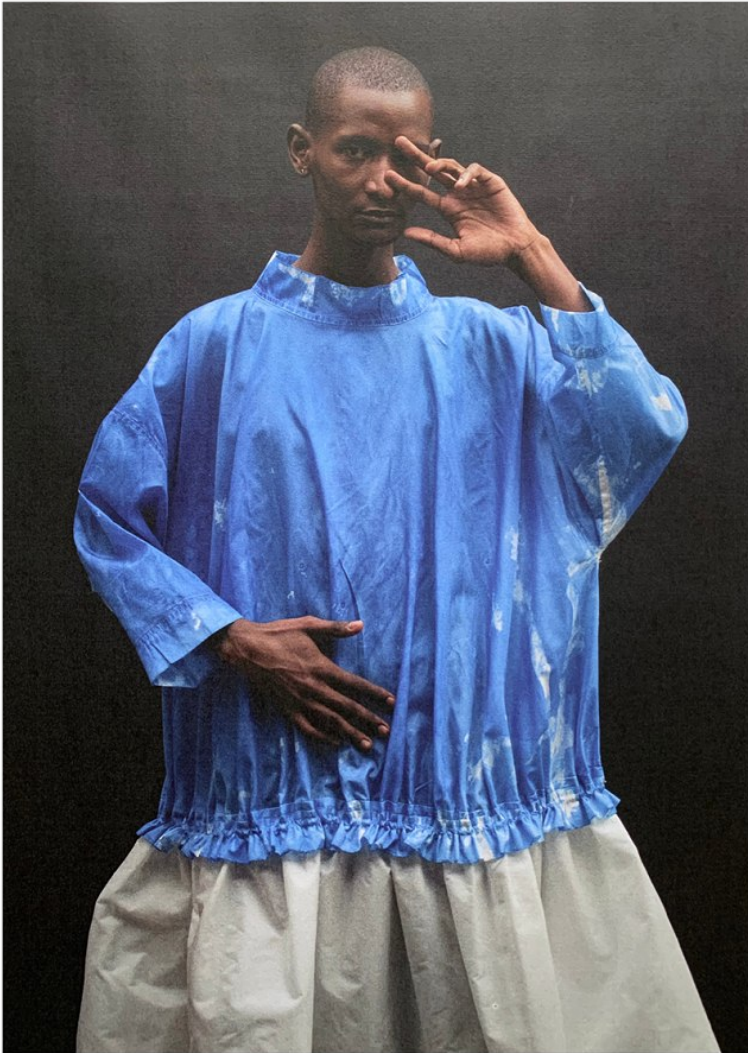

# BOSS MODELS

CAPE TOWN