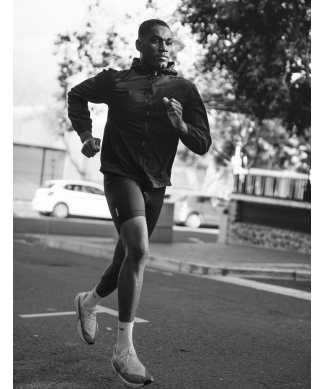

# BOSS MODELS

CAPE TOWN