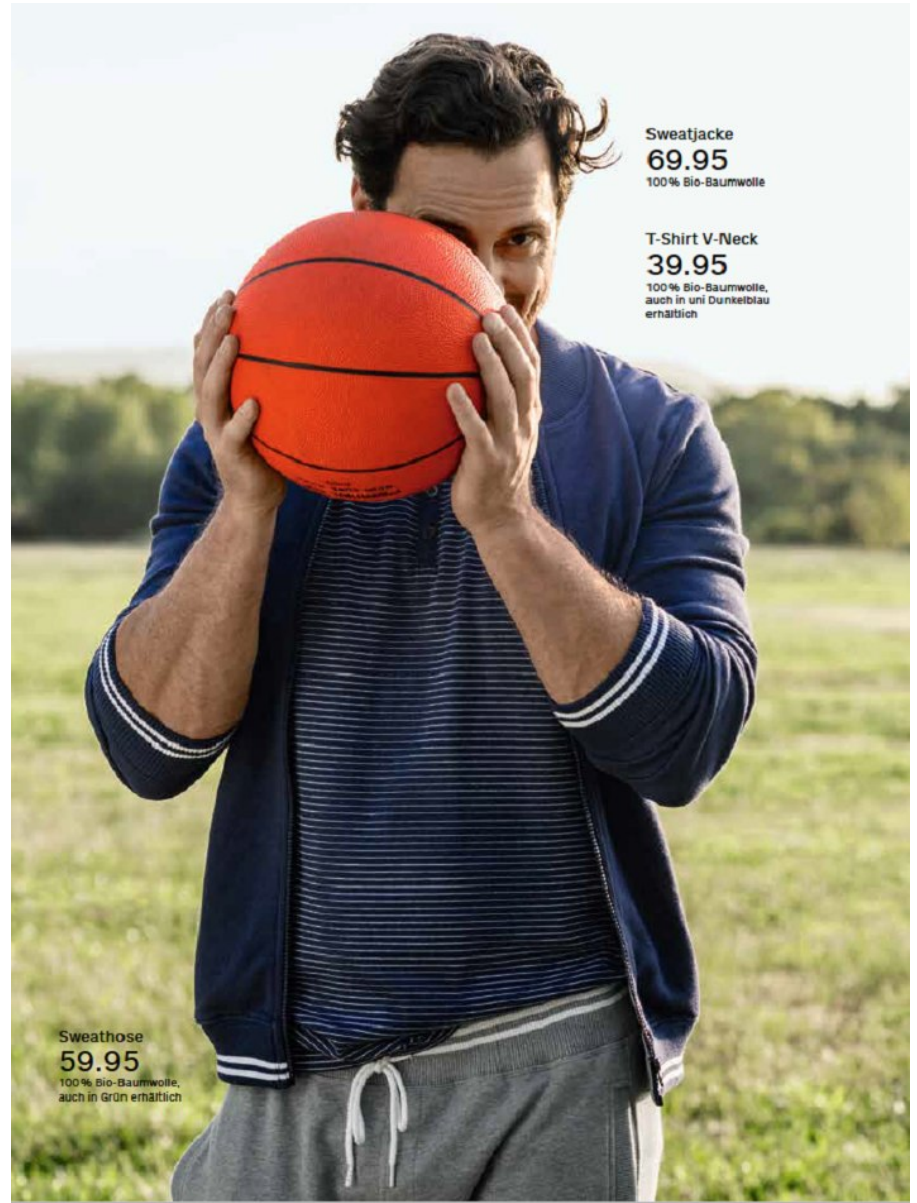

BOSS MODELS

CAPE TOWN

TYRON HATCH

Height: 186cm Chest: 107cm Waist: 85cm Suit: 42 R Shoe: 10 UK Hair: Brown Eyes: Brown

BOSS MODELS

CAPE TOWN

Sweatjacke
69.95
100% Bio-Baumwolle

T-Shirt V-Neck
39.95
100% Bio-Baumwolle,
auch in uni Dunkelblau
erhältlich