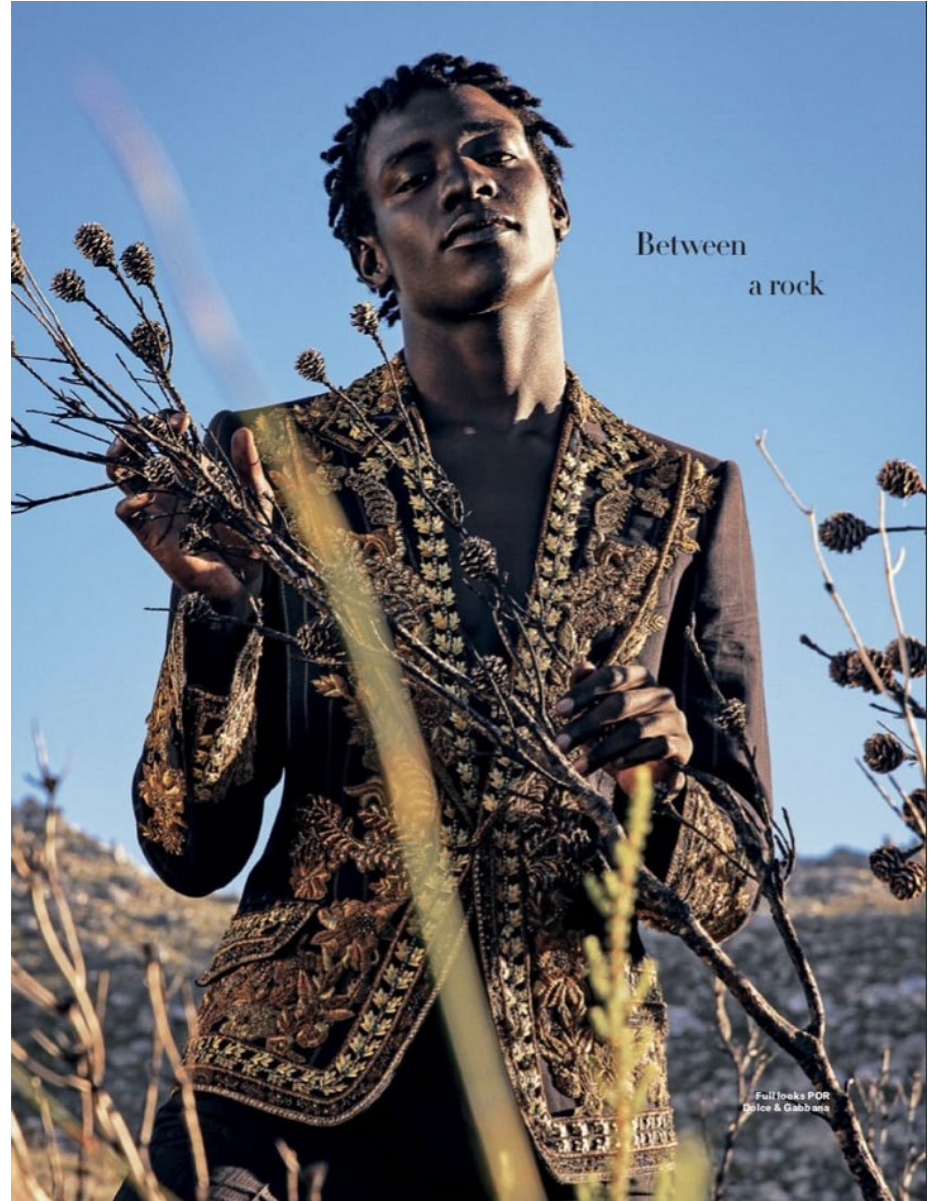

# BOSS MODELS

CAPE TOWN