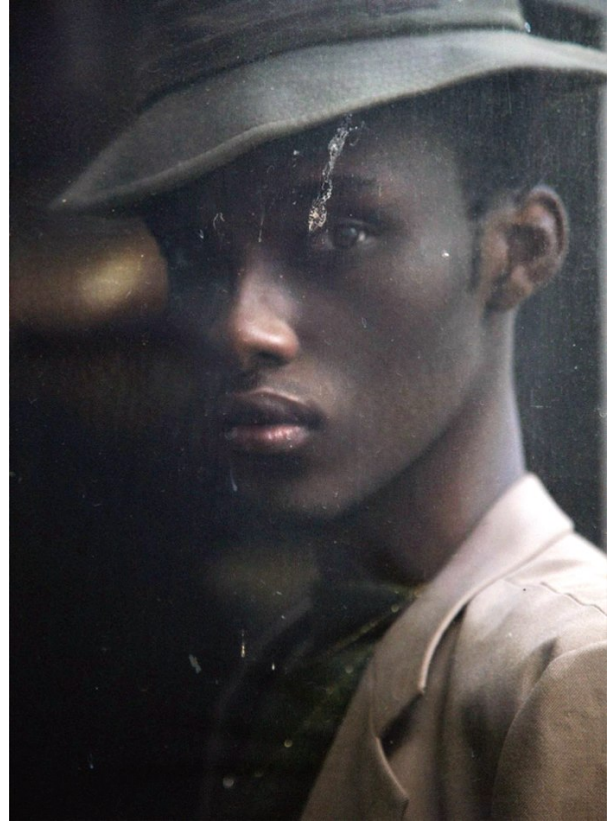

BOSS MODELS

CAPE TOWN

APHILE CARTER

Height: 190cm Chest: 80cm Waist: 81cm Suit: 32 L Shoe: 11 UK Hair: Black Eyes: Black