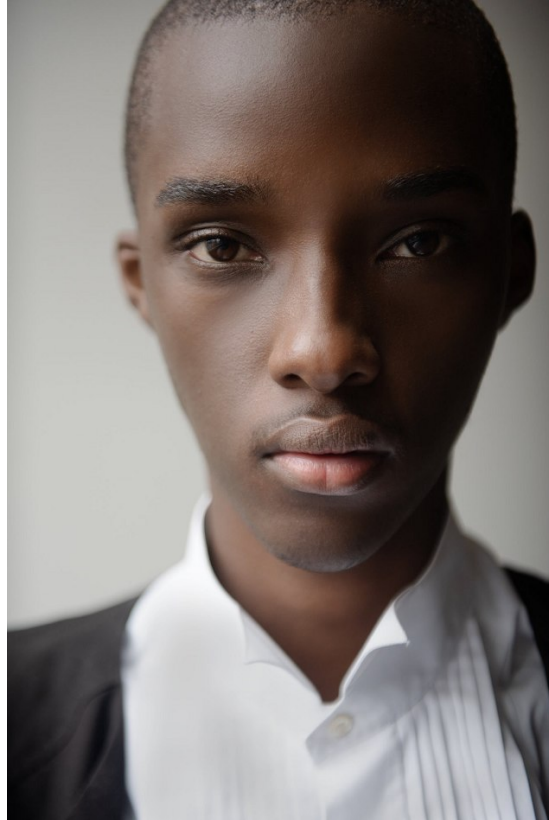

BOSS MODELS

CAPE TOWN

APHILE CARTER

Height: 190cm Chest: 80cm Waist: 81cm Suit: 32 L Shoe: 11 UK Hair: Black Eyes: Black

BOSS MODELS

CAPE TOWN

De gauche à droite:
 Veste et gilet de soirée
 en linage et perles en filer
 SCHIAPARELLI
 Chemise en popeline PRADA
 Cravate en soie THOM BROWNE
 Pantalon DSQUARED2
 Yalwa GLOBE TROTTER
 Sac SAINT LAURENT PAR
 ANTHONY VACCARELLO
 Scar GUCCI
 Top et jupe en tweed HALPERN
 Poulce en soie
 MAISON MARGIELA
 Barette en soie et mandala
 en cuir CHANEL
 Collier LAUREN PERKIN
 Yalwa GLOBE TROTTER
 Chemise et blouson de ski
 en soie
 Veste et pantalons en laine et
 chenille en soie DSQUARED2
 Cote en soie OLIVER BROWN
 Cravate en lin
 SAINT LAURENT PAR
 ANTHONY VACCARELLO
 Montre en cuir SUNSHINE
 Manteau LOUIS VUITTON
 Bais de soie
 Scar en soie pour
 JAWARA ALLETNE
 Casaque et chaussures de ski
 en soie
 Veste en soie en lin
 Montre et chemise en soie
 de soie SAINT LAURENT PAR
 ANTHONY VACCARELLO
 Chapeau en soie
 PAULA ROWAN
 Chaise en soie GIVENCHY
 Robe en soie LANVIN
 Yalwa et mallette
 LOUIS VUITTON
 Yalwa GLOBE TROTTER

APHILE CARTER

Height: 190cm Chest: 80cm Waist: 81cm Suit: 32 L Shoe: 11 UK Hair: Black Eyes: Black

BOSS MODELS

CAPE TOWN

APHILE CARTER

Height: 190cm Chest: 80cm Waist: 81cm Suit: 32 L Shoe: 11 UK Hair: Black Eyes: Black

BOSS MODELS

CAPE TOWN

APHILE CARTER

Height: 190cm Chest: 80cm Waist: 81cm Suit: 32 L Shoe: 11 UK Hair: Black Eyes: Black

BOSS MODELS

CAPE TOWN

APHILE CARTER

Height: 190cm Chest: 80cm Waist: 81cm Suit: 32 L Shoe: 11 UK Hair: Black Eyes: Black