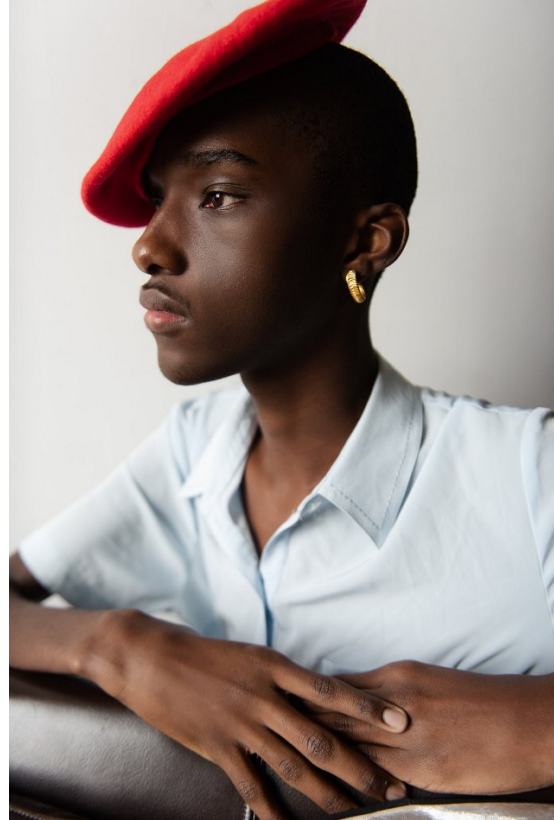

BOSS MODELS

CAPE TOWN

APHILE CARTER

Height: 190cm Chest: 80cm Waist: 81cm Suit: 32 L Shoe: 11 UK Hair: Black Eyes: Black