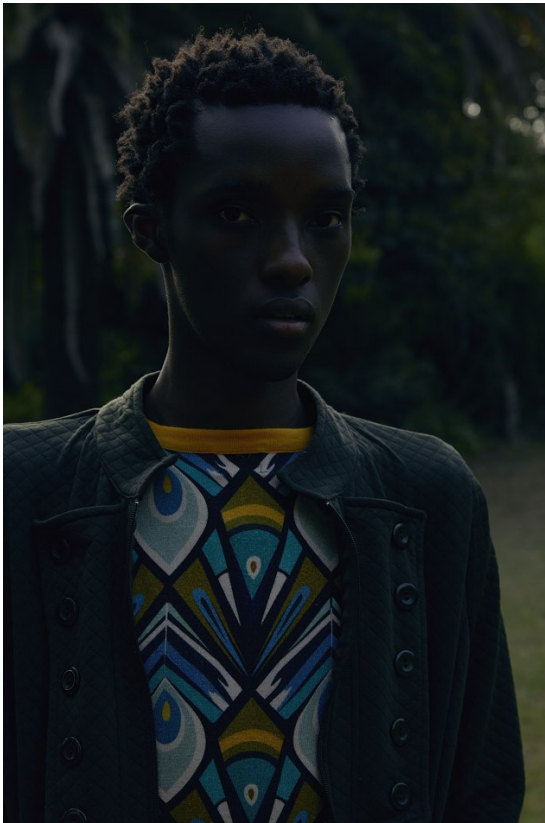

BOSS MODELS

CAPE TOWN

APHILE CARTER

Height: 190cm Chest: 80cm Waist: 81cm Suit: 32 L Shoe: 11 UK Hair: Black Eyes: Black