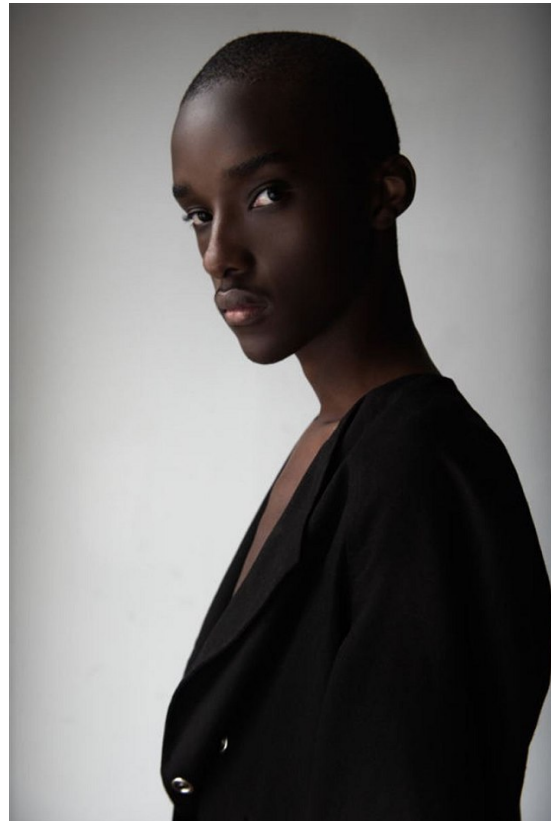

BOSS MODELS

CAPE TOWN

APHILE CARTER

Height: 190cm Chest: 80cm Waist: 81cm Suit: 32 L Shoe: 11 UK Hair: Black Eyes: Black

BOSS MODELS

CAPE TOWN

De gauche à droite:
 Veste et gilet de soirée
 en linage et perles en filer
 SCHIAPARELLI
 Chemise en popeline PRADA
 Cravate en soie THOM BROWNE
 Pantalon DSQUARED2
 Yalwa GLOBE TROTTER
 Sac SAINT LAURENT PAR
 ANTHONY VACCARELLO
 Scar GUCCI
 Top et jupe en tweed HALPERN
 Poulce en soie
 MAISON MARGIELA
 Barette en soie et mandala
 en cuir CHANEL
 Collier LAUREN PERKIN
 Yalwa GLOBE TROTTER
 Chemise et blouson de ski
 en soie
 Veste et pantalons en laine et
 chenille en soie DSQUARED2
 Cote en soie OLIVER BROWN
 Cravate en lin
 SAINT LAURENT PAR
 ANTHONY VACCARELLO
 Montre en cuir SUNSHINE
 Manteau LOUIS VUITTON
 Bais de soie
 Scar en soie pour
 JAWARA ALLETNE
 Casaque et chaussures de ski
 en soie
 Veste en soie en lin
 Montre et chemise en soie
 de soie SAINT LAURENT PAR
 ANTHONY VACCARELLO
 Chapeau en soie
 PAULA ROWAN
 Chaise en soie GIVENCHY
 Robe en soie LANVIN
 Yalwa et mallette
 LOUIS VUITTON
 Yalwa GLOBE TROTTER

APHILE CARTER

Height: 190cm Chest: 80cm Waist: 81cm Suit: 32 L Shoe: 11 UK Hair: Black Eyes: Black

BOSS MODELS

CAPE TOWN

APHILE CARTER

Height: 190cm Chest: 80cm Waist: 81cm Suit: 32 L Shoe: 11 UK Hair: Black Eyes: Black

BOSS MODELS

CAPE TOWN

APHILE CARTER

Height: 190cm Chest: 80cm Waist: 81cm Suit: 32 L Shoe: 11 UK Hair: Black Eyes: Black

BOSS MODELS

CAPE TOWN

APHILE CARTER

Height: 190cm Chest: 80cm Waist: 81cm Suit: 32 L Shoe: 11 UK Hair: Black Eyes: Black