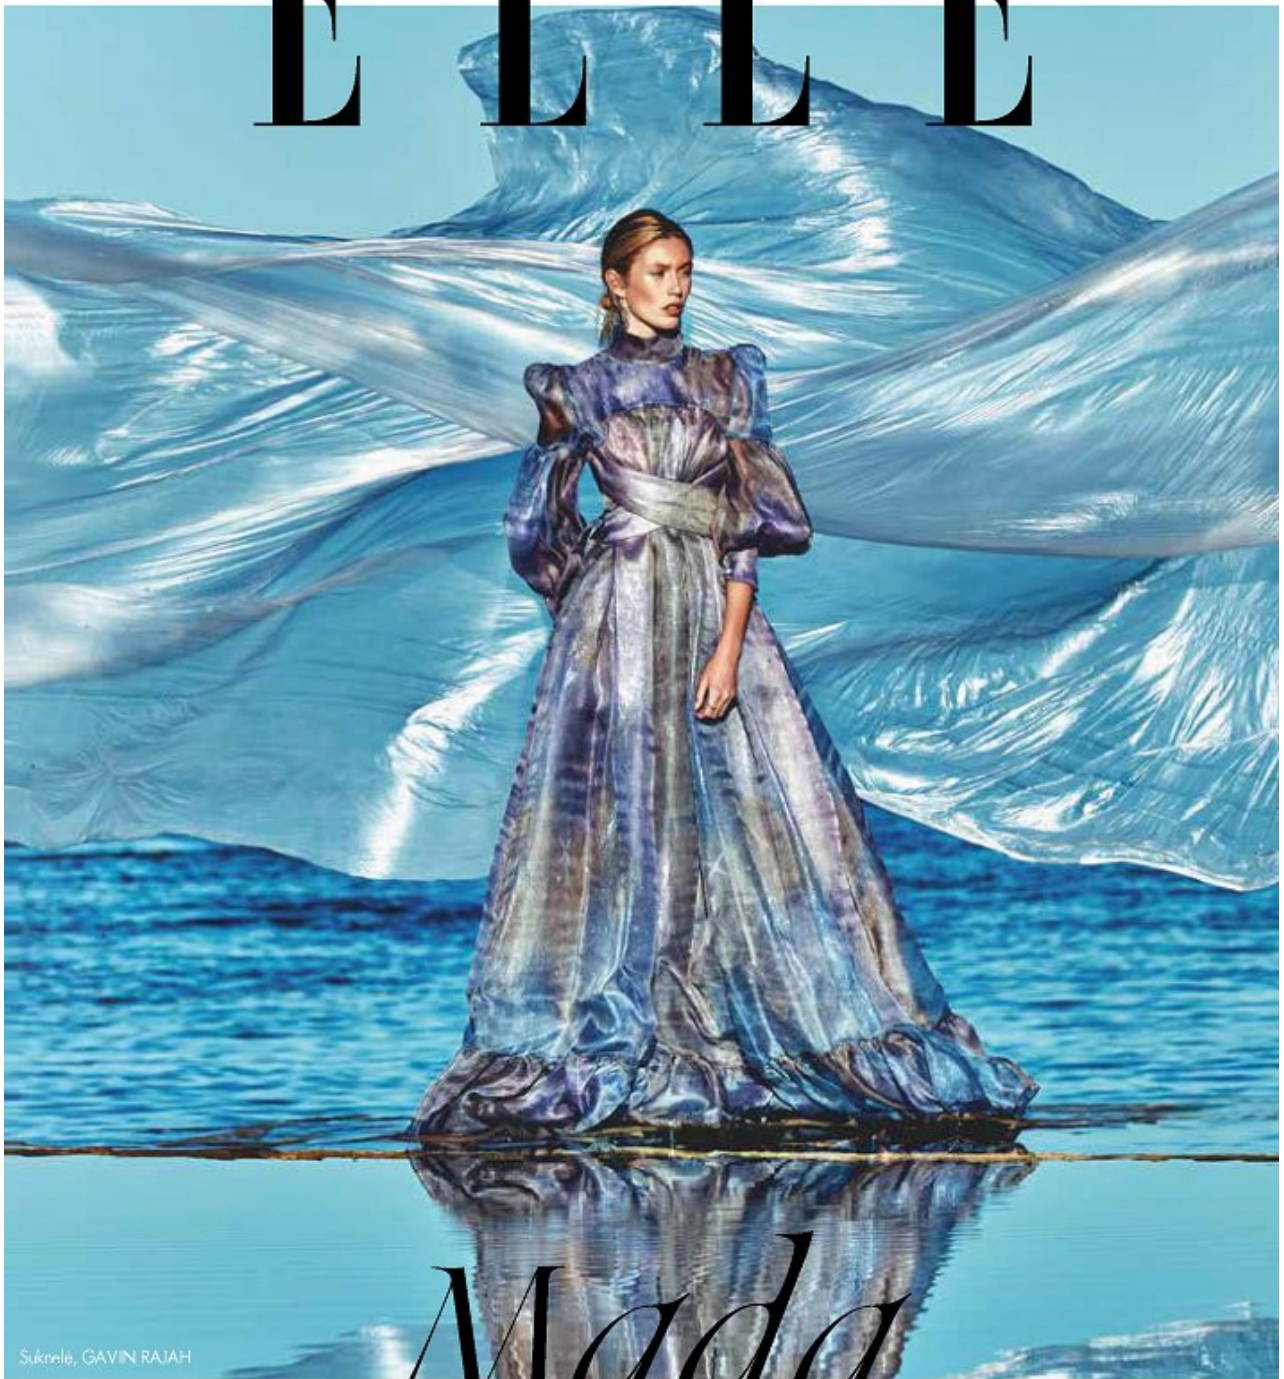

BOSS MODELS

CAPE TOWN

ELLE

Suknole, GAVIN RAJAH

Mada

CHELSEY-JADE HURTER

Height: 178cm Bust: 80cm Waist: 62cm Hips: 87cm Shoe: 6.5 UK Hair: Blonde Eyes: Brown