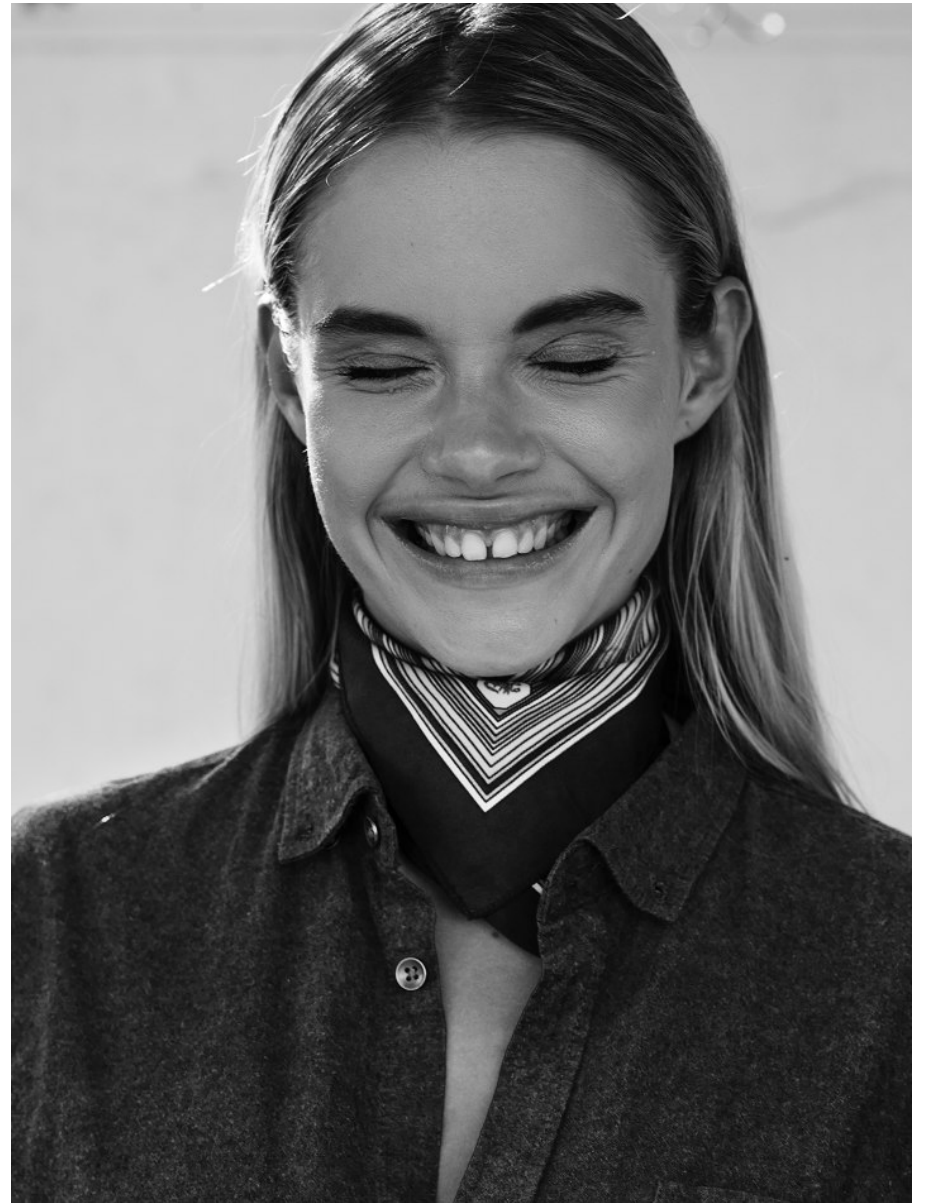

# BOSS MODELS

CAPE TOWN