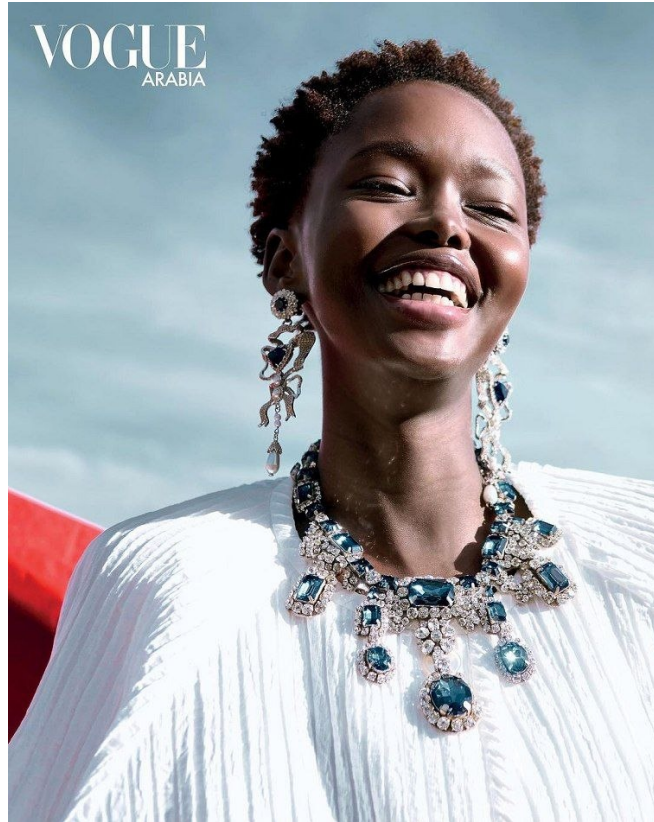

# BOSS MODELS

CAPE TOWN