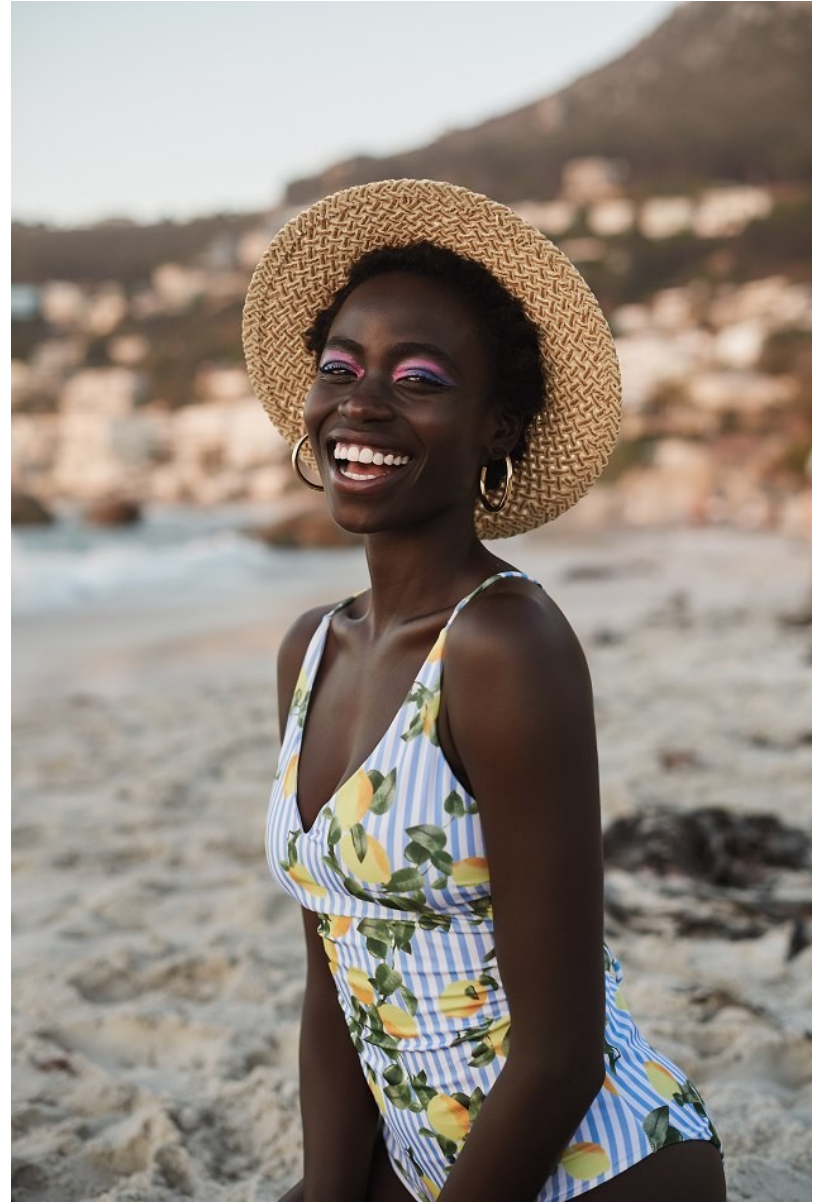

BOSS MODELS

CAPE TOWN

OLIVIA SANG

Height: 173cm Bust: 83cm Waist: 62cm Hips: 90cm Shoe: 6 UK Hair: Black Eyes: Brown