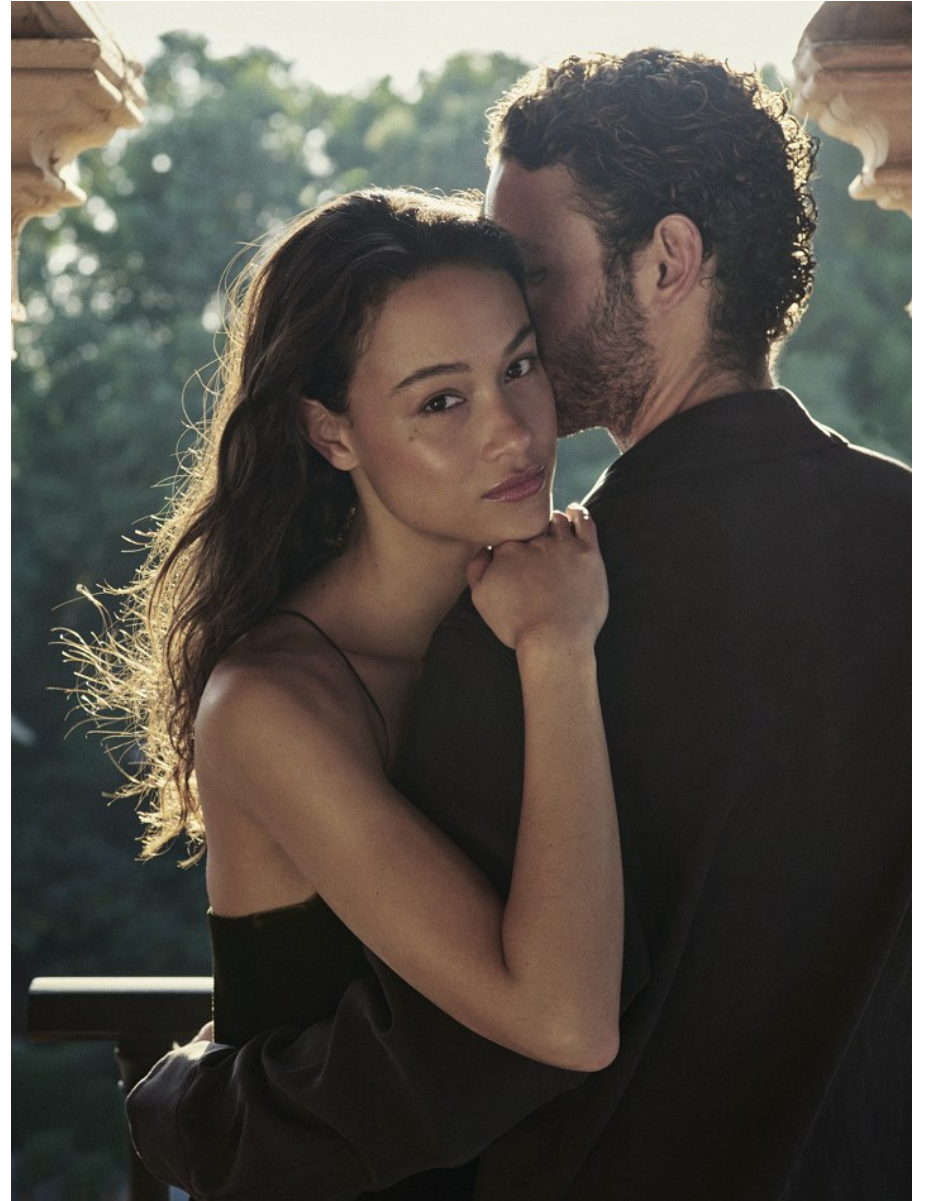

# BOSS MODELS

CAPE TOWN