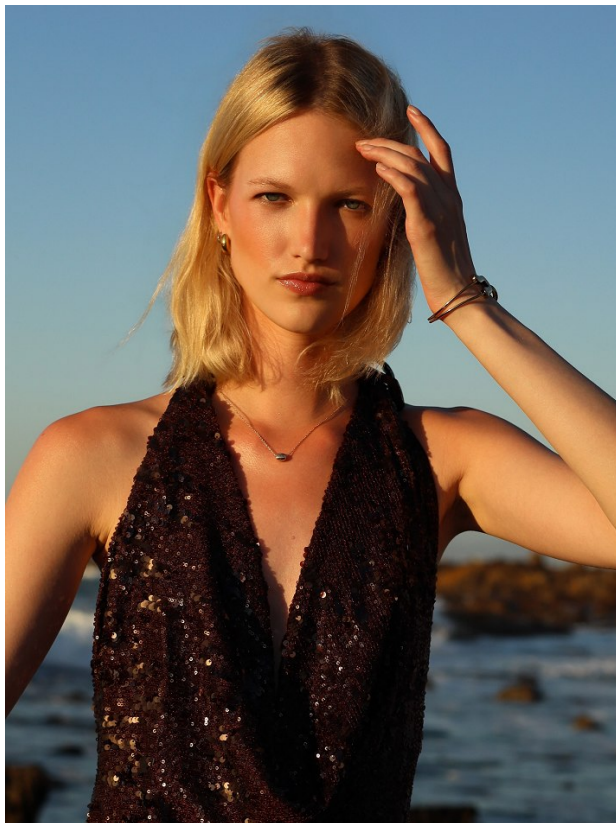

# BOSS MODELS

CAPE TOWN