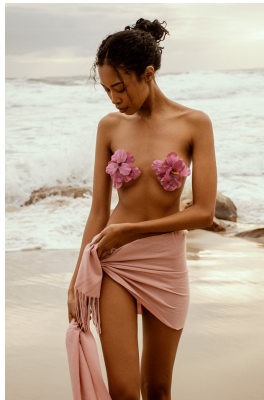

## AMBER CHANTE LANDERS

Height: 170cm Bust: 76cm Waist: 60cm Hips: 90cm Shoe: 5 UK Hair: Dark Brown Eyes: Brown