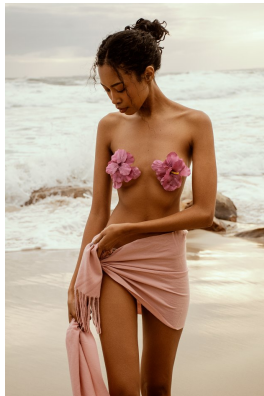

## AMBER CHANTE LANDERS

Height: 170cm Bust: 76cm Waist: 60cm Hips: 90cm Shoe: 5 UK Hair: Dark Brown Eyes: Brown