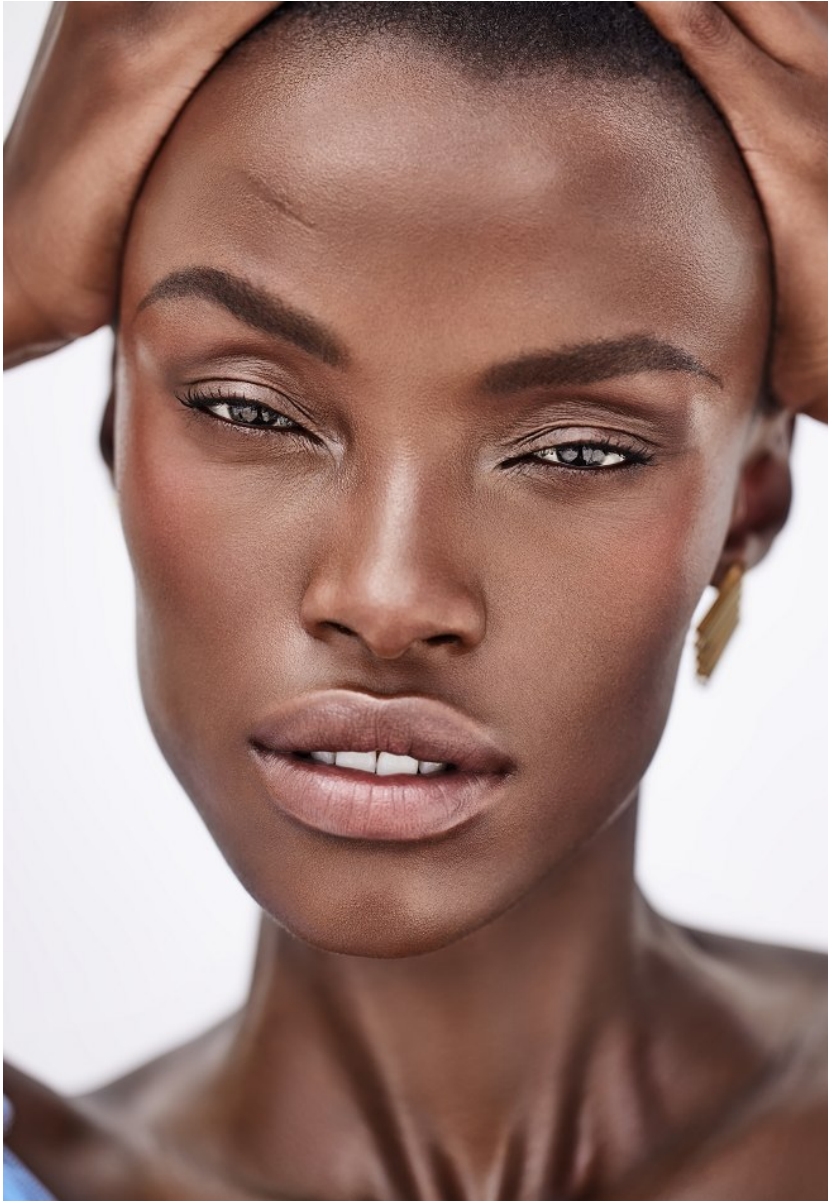

BOSS MODELS

CAPE TOWN

NONDI BEATTIE

Height: 175cm Bust: 80cm Waist: 64cm Hips: 96cm Shoe: 7 UK Hair: Dark Brown Eyes: Brown