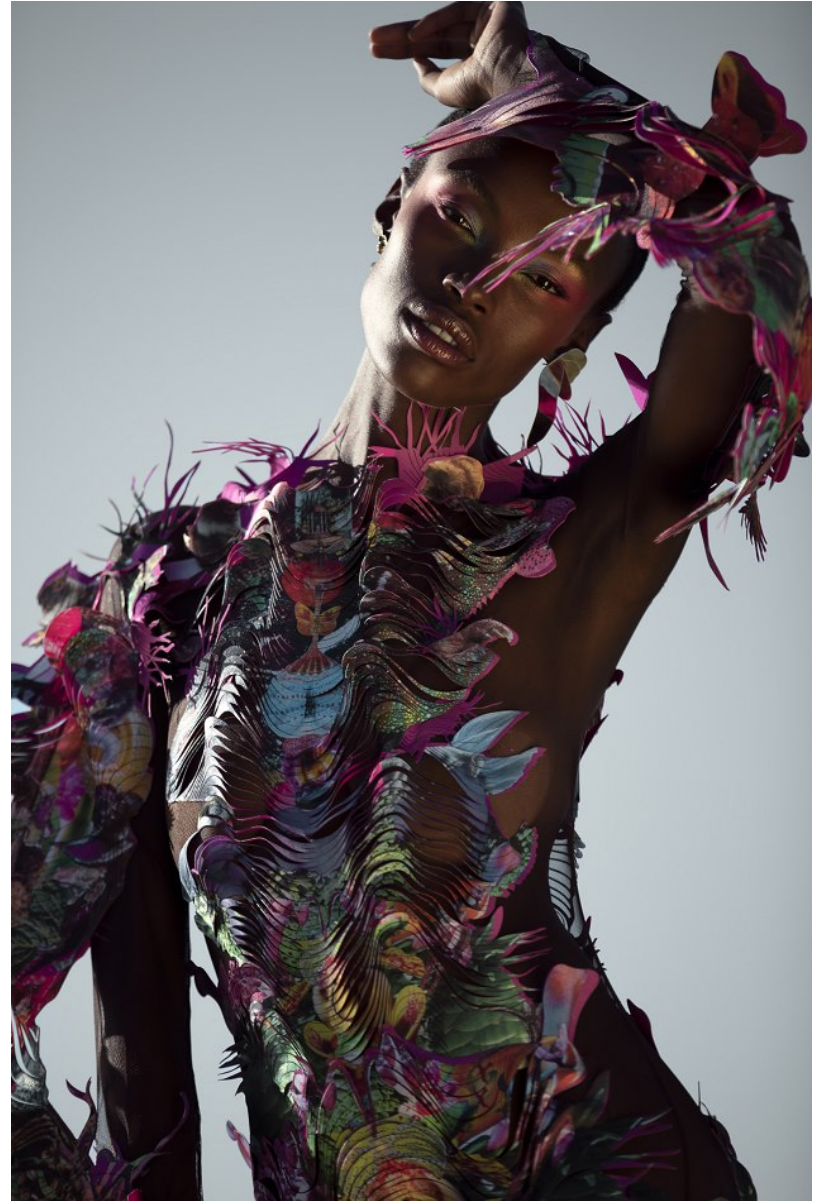

BOSS MODELS

CAPE TOWN

NONDI BEATTIE

Height: 175cm Bust: 80cm Waist: 64cm Hips: 96cm Shoe: 7 UK Hair: Dark Brown Eyes: Brown