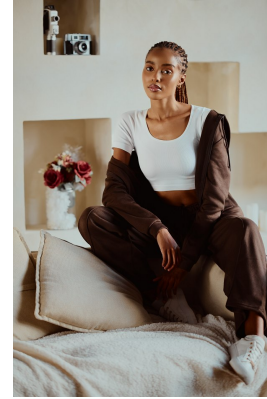

# BOSS MODELS

DURBAN

MICHELLE MWASI

Height: 176cm Bust: 76cm Waist: 60cm Hips: 86cm Shoe: 6 UK Hair: Black Eyes: Black