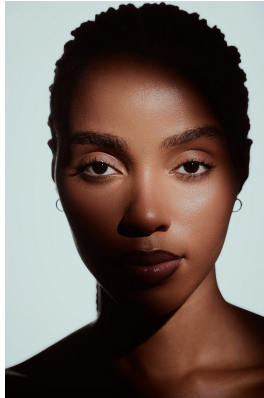

# BOSS MODELS

DURBAN

MICHELLE MWASI

Height: 176cm Bust: 76cm Waist: 60cm Hips: 86cm Shoe: 6 UK Hair: Black Eyes: Black