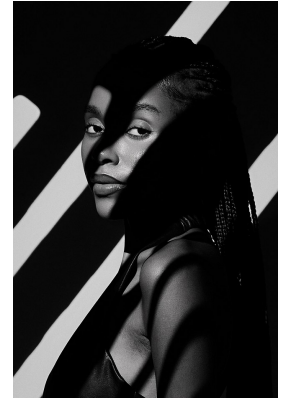

# BOSS MODELS

DURBAN

MICHELLE MWASI

Height: 176cm Bust: 76cm Waist: 60cm Hips: 86cm Shoe: 6 UK Hair: Black Eyes: Black