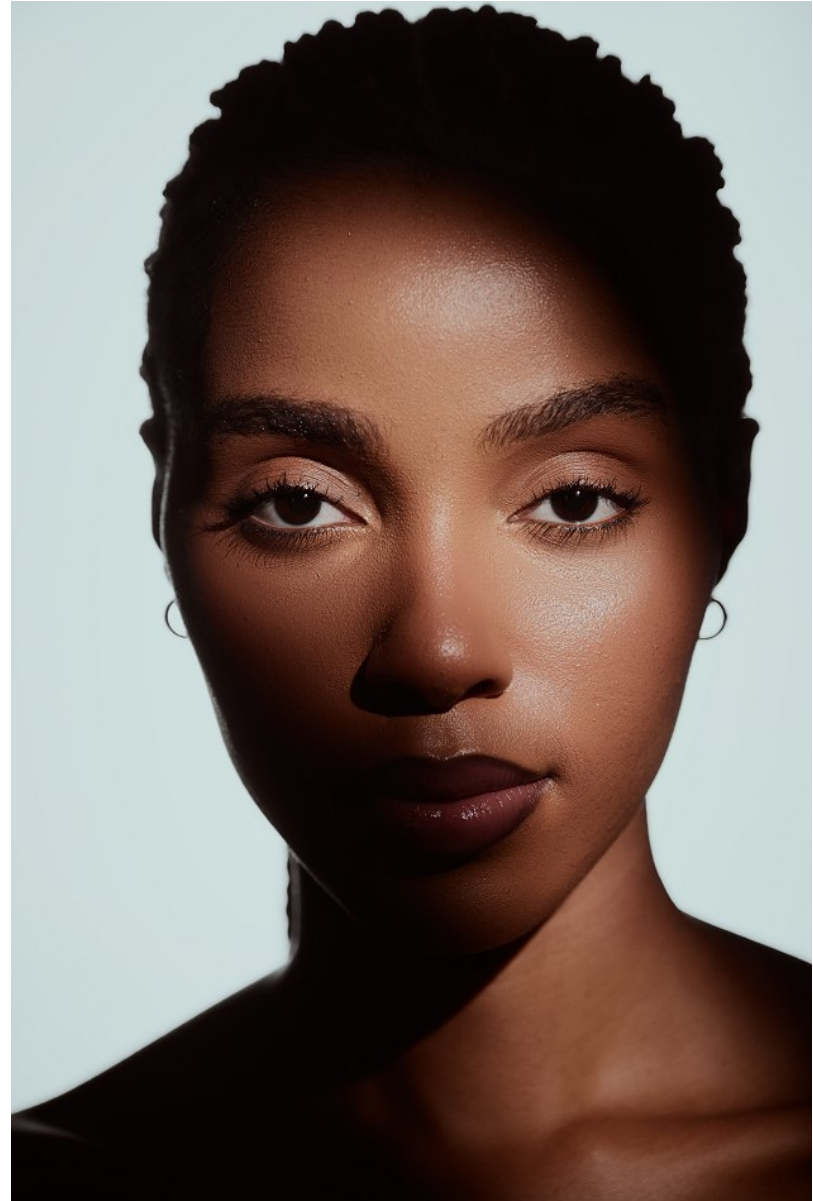

BOSS MODELS

DURBAN

MICHELLE MWASI

Height: 176cm Bust: 76cm Waist: 60cm Hips: 86cm Shoe: 6 UK Hair: Black Eyes: Black