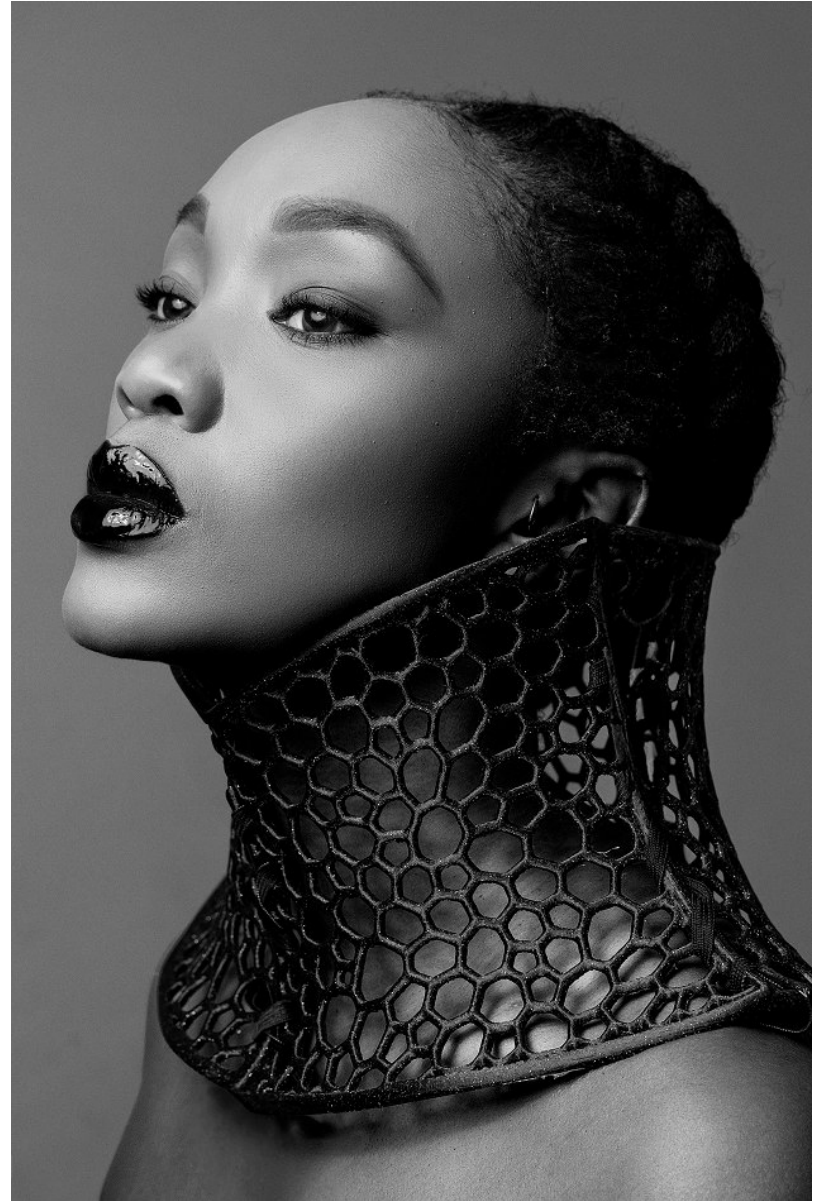

**citizen**  
*A Division Of Boss Models*

**MIRTA NTSANGASE**

Height: 170cm Bust: 84cm Waist: 67cm Hips: 98cm Shoe: 5 UK Hair: Black Eyes: Black

**MIRTA NTSANGASE**

Height: 170cm Bust: 84cm Waist: 67cm Hips: 98cm Shoe: 5 UK Hair: Black Eyes: Black