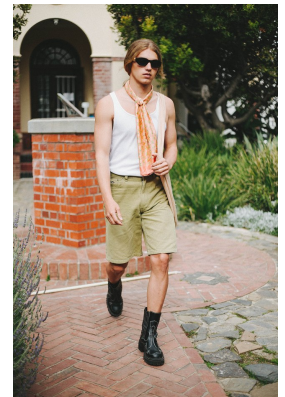

## ROURKE AVICE DU BUISSON

Height: 179cm Chest: 97cm Waist: 86cm Shoe: 9 UK Hair: Blonde Eyes: Blue/Green