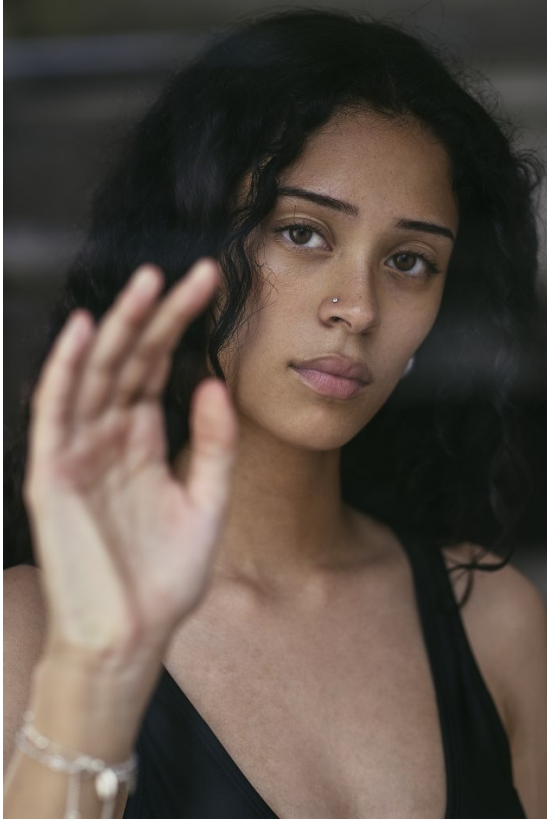

**KAYLA ABRAHAMS**

Height: 178cm Bust: 86cm Waist: 67cm Hips: 102cm Shoe: 6 UK Hair: Black Eyes: Brown

**KAYLA ABRAHAMS**

Height: 178cm Bust: 86cm Waist: 67cm Hips: 102cm Shoe: 6 UK Hair: Black Eyes: Brown

**citizen**  
*A Division Of Boss Models*

**KAYLA ABRAHAMS**

Height: 178cm Bust: 86cm Waist: 67cm Hips: 102cm Shoe: 6 UK Hair: Black Eyes: Brown

**KAYLA ABRAHAMS**

Height: 178cm Bust: 86cm Waist: 67cm Hips: 102cm Shoe: 6 UK Hair: Black Eyes: Brown