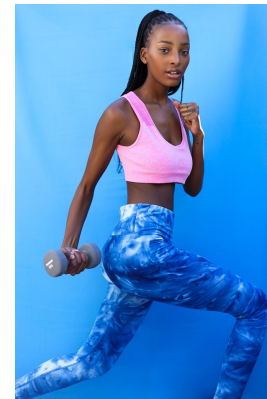

## TSHEPANG TAU

Height: 177cm Bust: 81cm Waist: 61cm Hips: 94cm Shoe: 6 UK Hair: Black Eyes: Brown