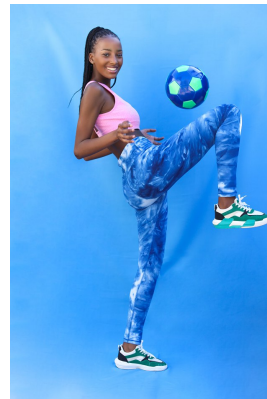

## TSHEPANG TAU

Height: 177cm Bust: 81cm Waist: 61cm Hips: 94cm Shoe: 6 UK Hair: Black Eyes: Brown