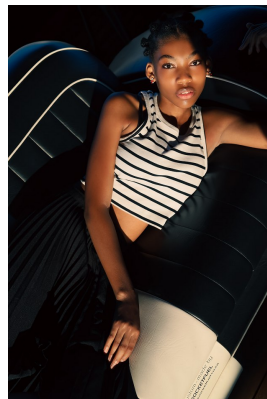

## ATLEGANG MAMABOLO

Height: 180cm Bust: 84cm Waist: 65cm Hips: 87cm Shoe: 8 UK Hair: Black Eyes: Dark Brown