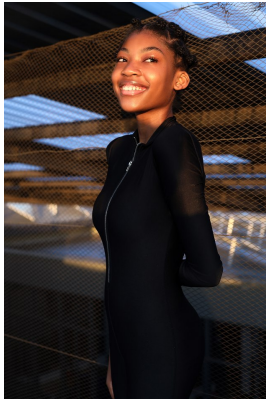

## ATLEGANG MAMABOLO

Height: 180cm Bust: 84cm Waist: 65cm Hips: 87cm Shoe: 8 UK Hair: Black Eyes: Dark Brown