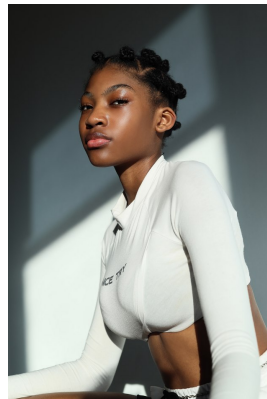

## ATLEGANG MAMABOLO

Height: 180cm Bust: 84cm Waist: 65cm Hips: 87cm Shoe: 8 UK Hair: Black Eyes: Dark Brown