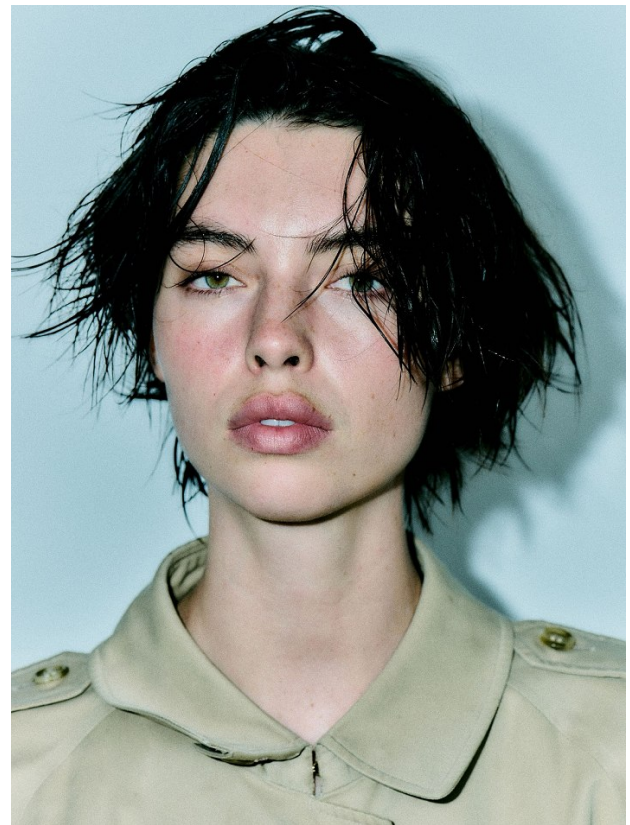

BOSS MODELS

JOHANNESBURG

CANDICE SHEPSTONE

Height: 178cm Bust: 81cm Waist: 61cm Hips: 92cm Shoe: 6 UK Hair: Brown Eyes: Green