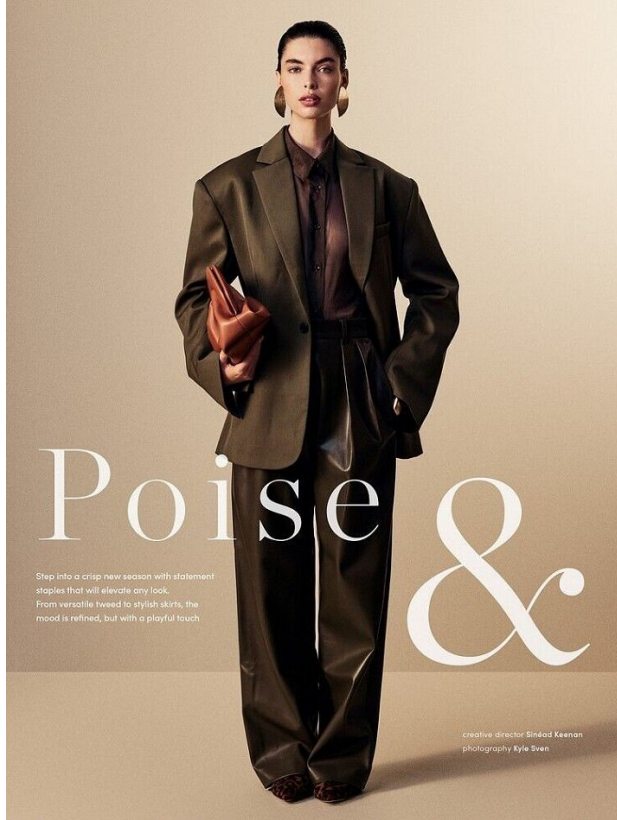

Un día de CINCO ESTRELLAS

El SPORT HOTEL HERMITAGE & SPA, en Saldeu, se llena de (aún más) estilo y sofisticación en una jornada idílica repleta de belleza y bienestar. Fotos LALA SERRANO. Estilismo ÁNGELA ESTEBAN LIBRERO.

76

85

MODA

80

CANDICE SHEPSTONE

Height: 178cm Bust: 81cm Waist: 61cm Hips: 92cm Shoe: 6 UK Hair: Brown Eyes: Green

BOSS MODELS

JOHANNESBURG