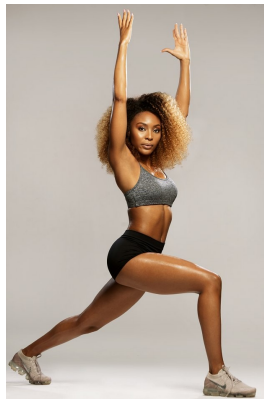

BOSS MODELS

JOHANNESBURG

TIDIMALO SEHLAKO

Height: 167cm Bust: 81cm Waist: 60cm Hips: 87cm Shoe: 5 UK Hair: Black Eyes: Brown

BOSS MODELS

JOHANNESBURG

TIDIMALO SEHLAKO

Height: 167cm Bust: 81cm Waist: 60cm Hips: 87cm Shoe: 5 UK Hair: Black Eyes: Brown