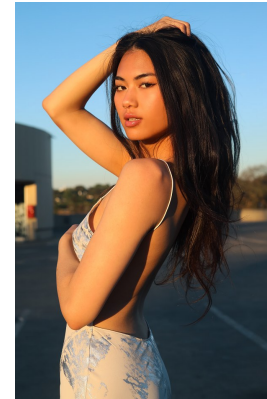

## MEW PAPHAWARIN BUTSRI

Height: 167cm Bust: 79cm Waist: 61cm Hips: 89cm Shoe: 4.5 UK Hair: Dark Brown Eyes: Brown